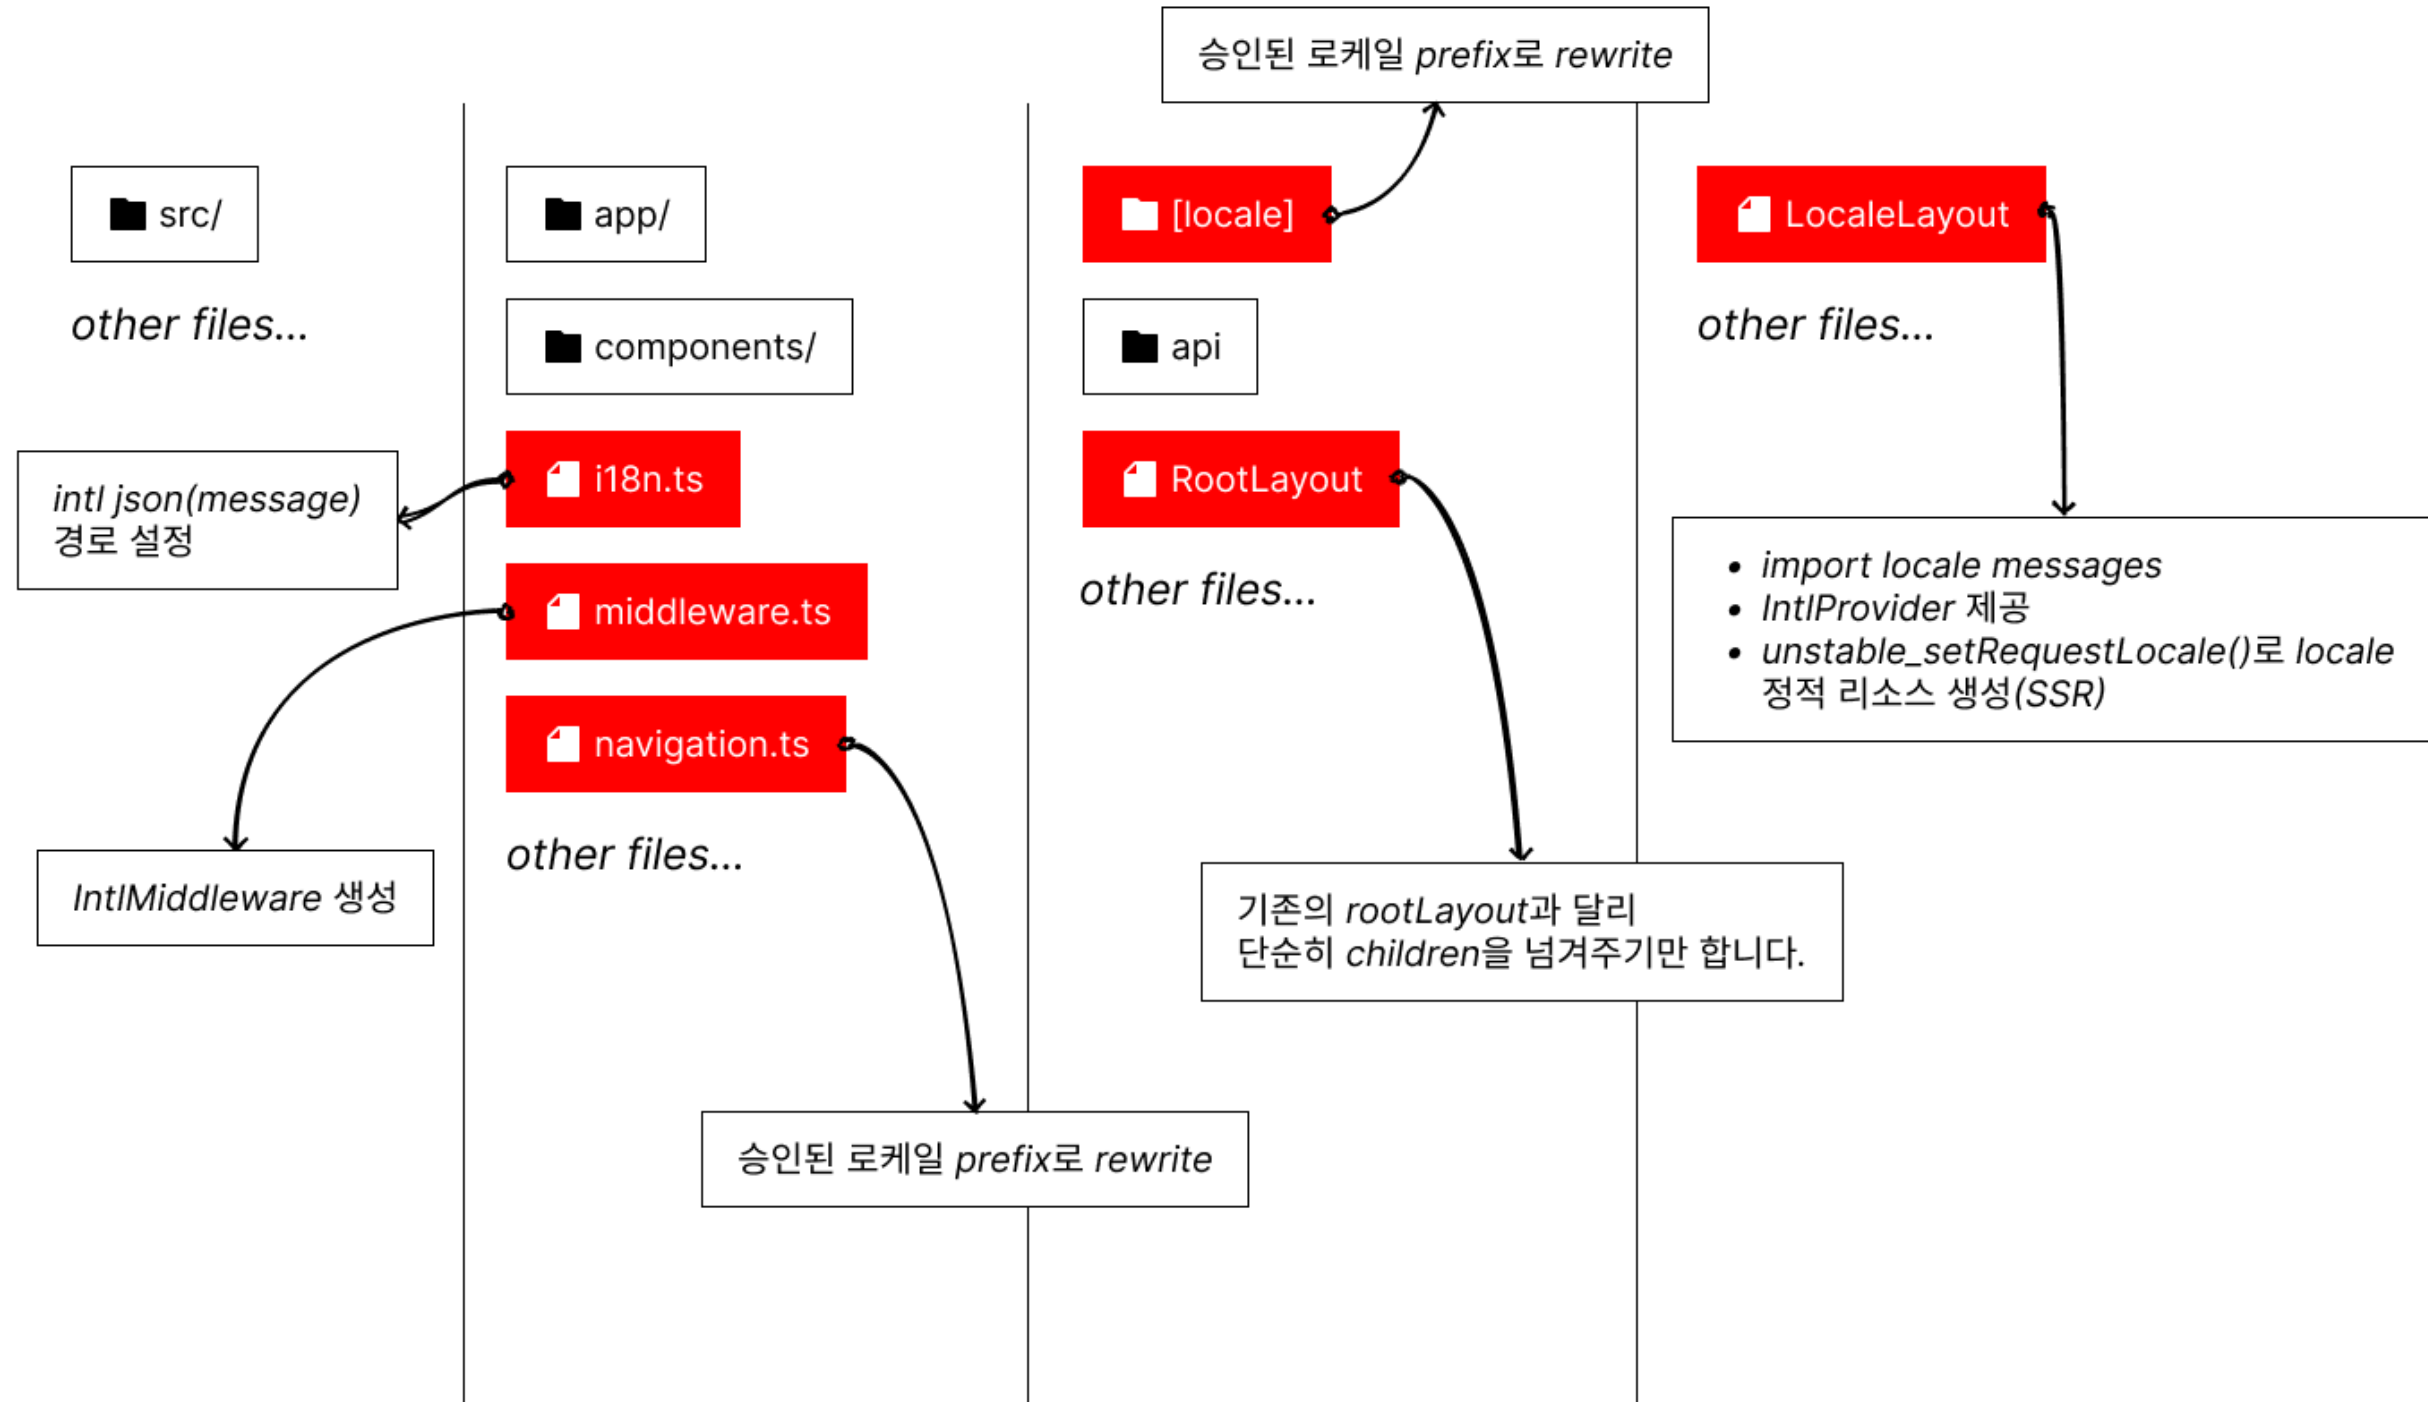

# INTERNATIONALIZATION ROUTING

next-intl을 사용해 project 내 모든 routing을 locale로 mapping 합니다(Next.js13 i18n routing 기본 제공).