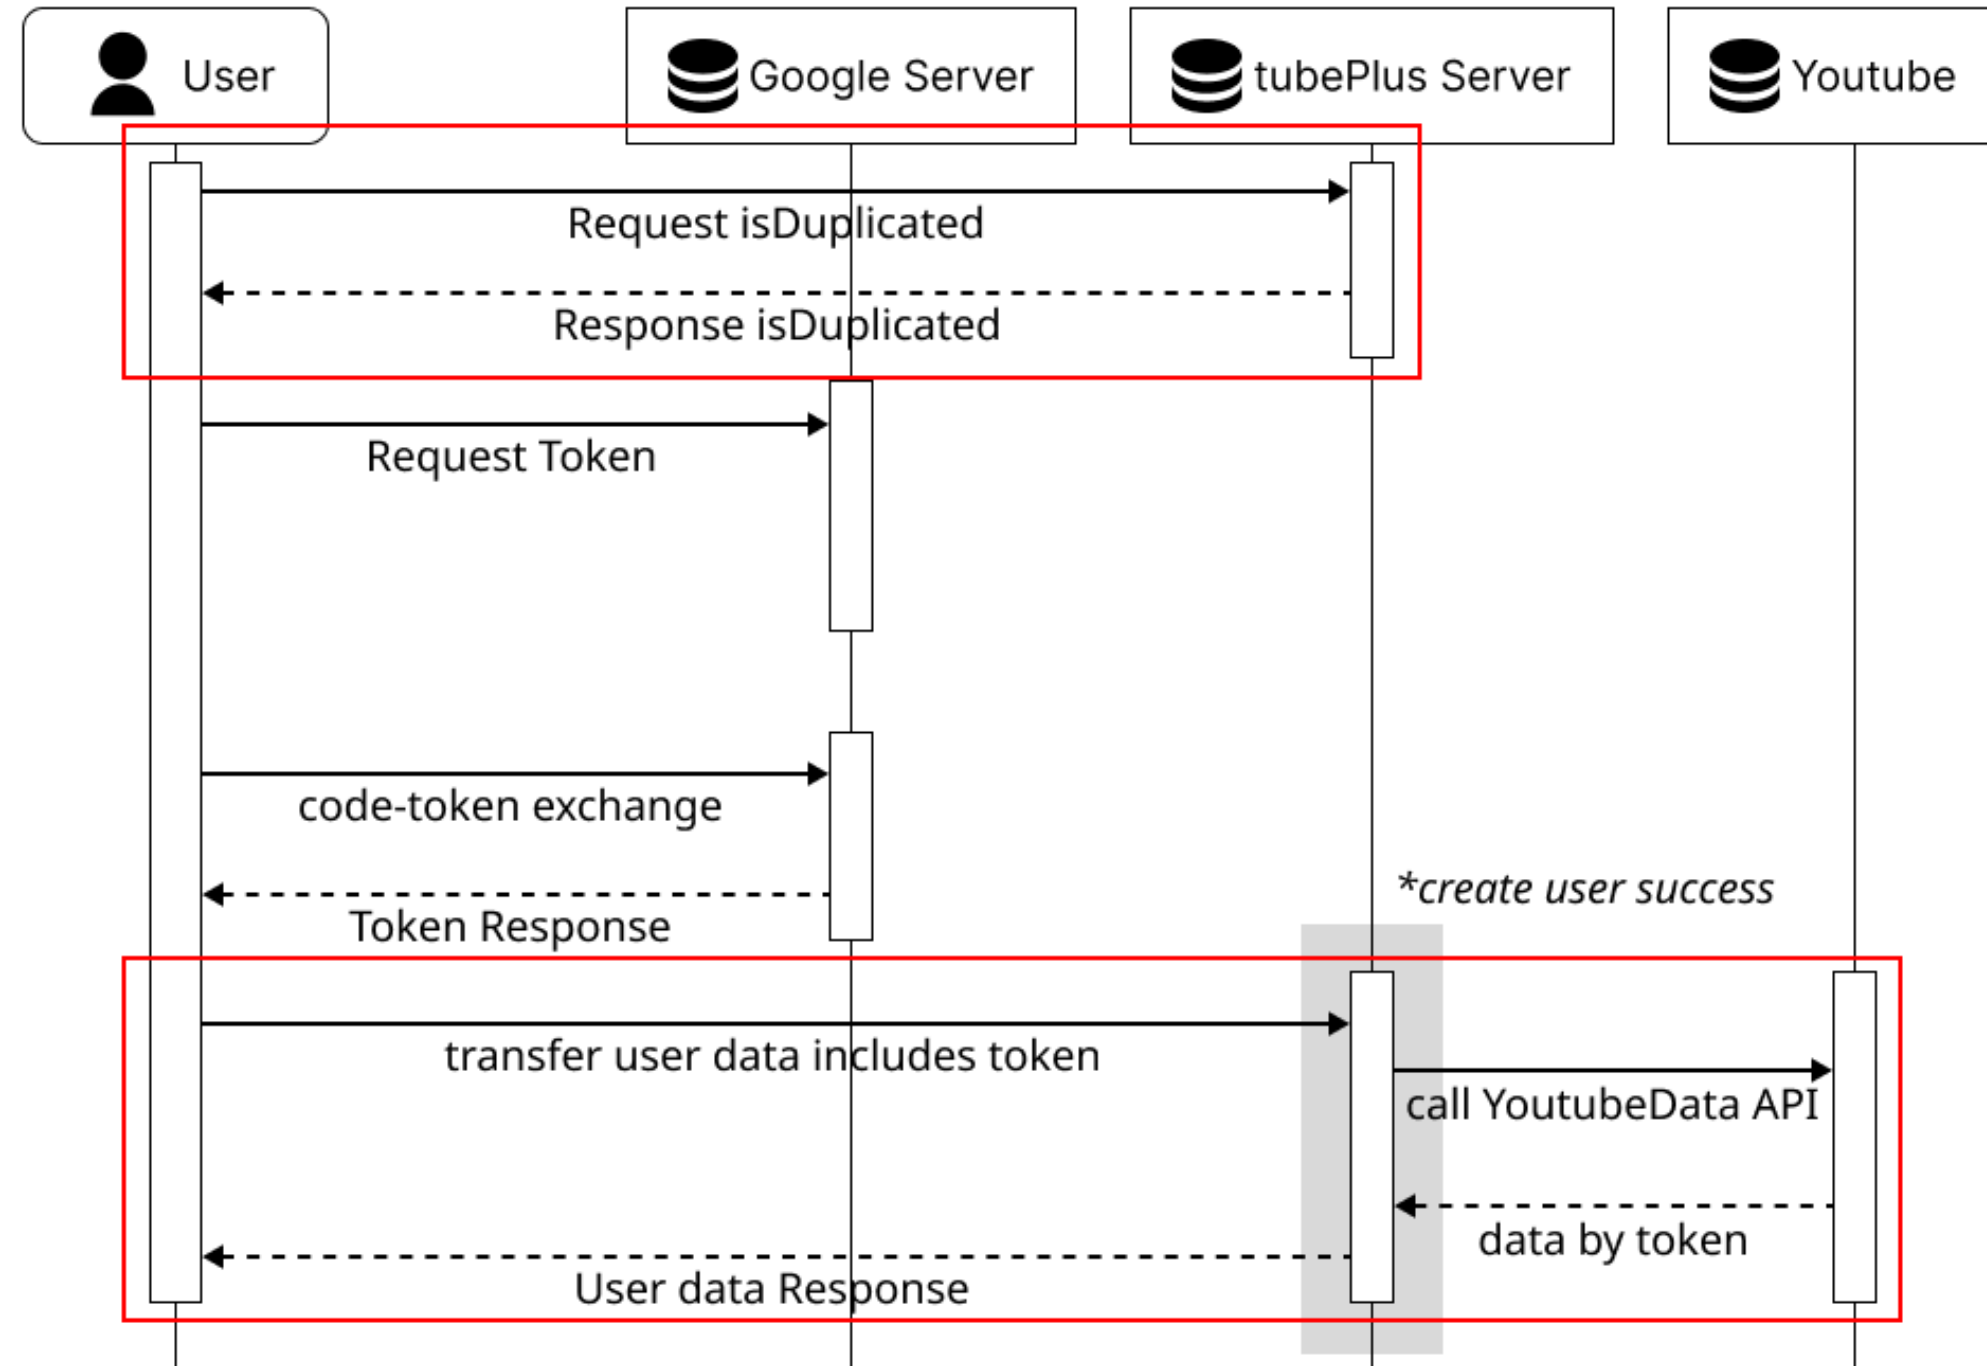

# SIGNIN

## 중복체크

*tubePlus server*에 회원 존재 여부 체크

## Youtube Data 수집

*Google server*로부터 발급받은 *token*으로 *YoutubeData API*를 사용해 회원의 *Youtube* 정보 수집