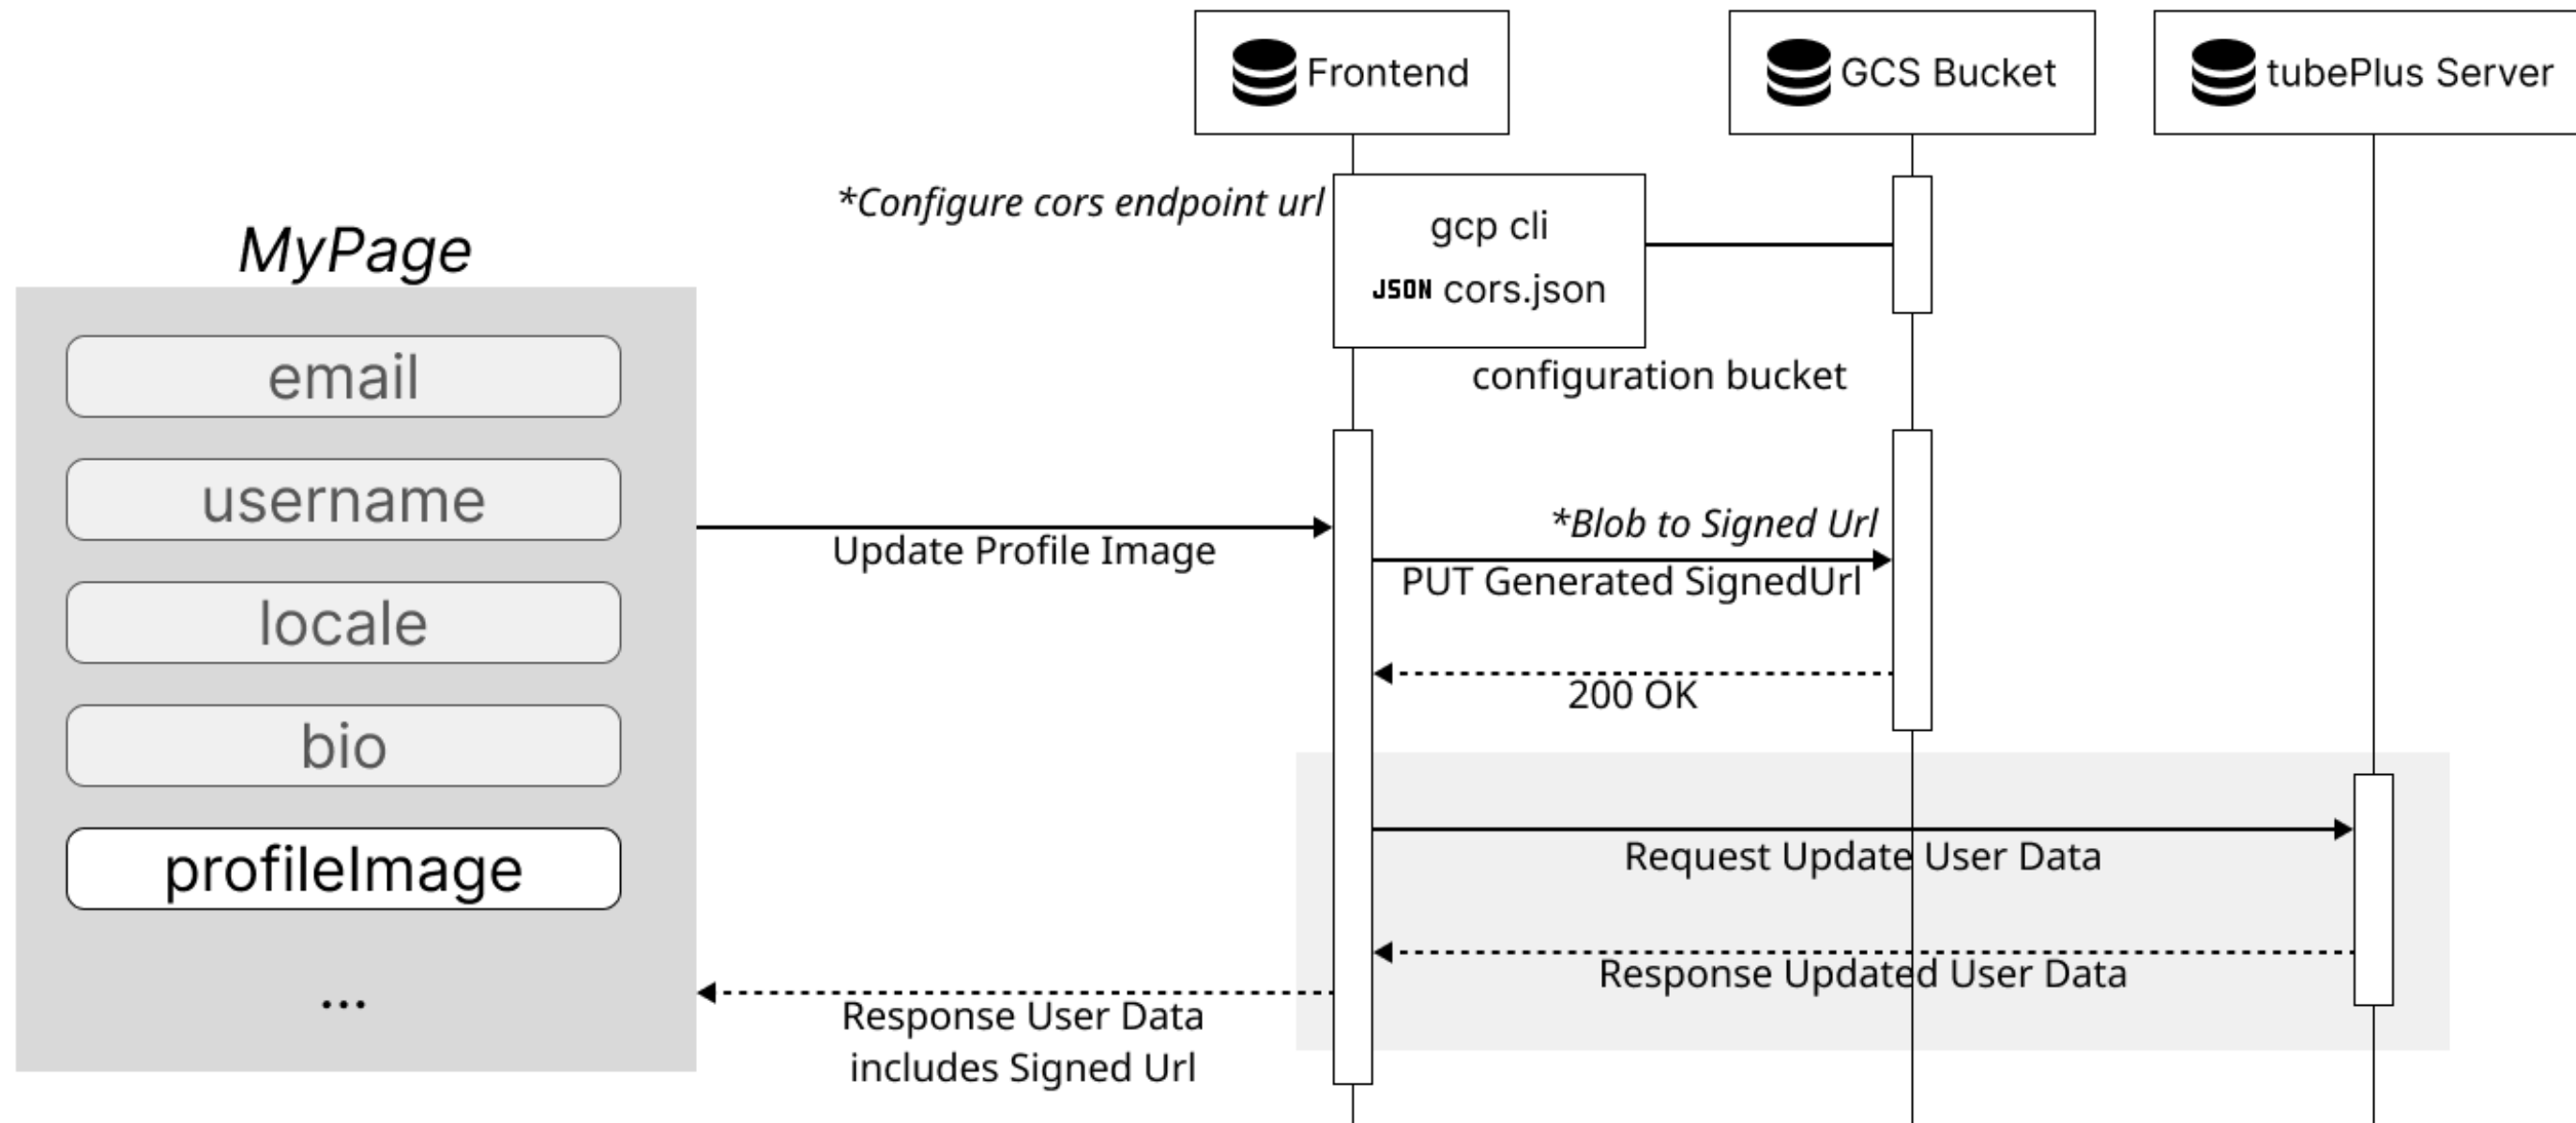

## 중복체크

*tubePlus server*에 회원 존재 여부 체크

## Youtube Data 수집

*Google server*로부터 발급받은 *token*으로 *YoutubeData API*를 사용해 회원의 *Youtube* 정보 수집

# PROFILE SETTING(MYPAGE)

OAuth를 통해 유튜브 계정으로 로그인